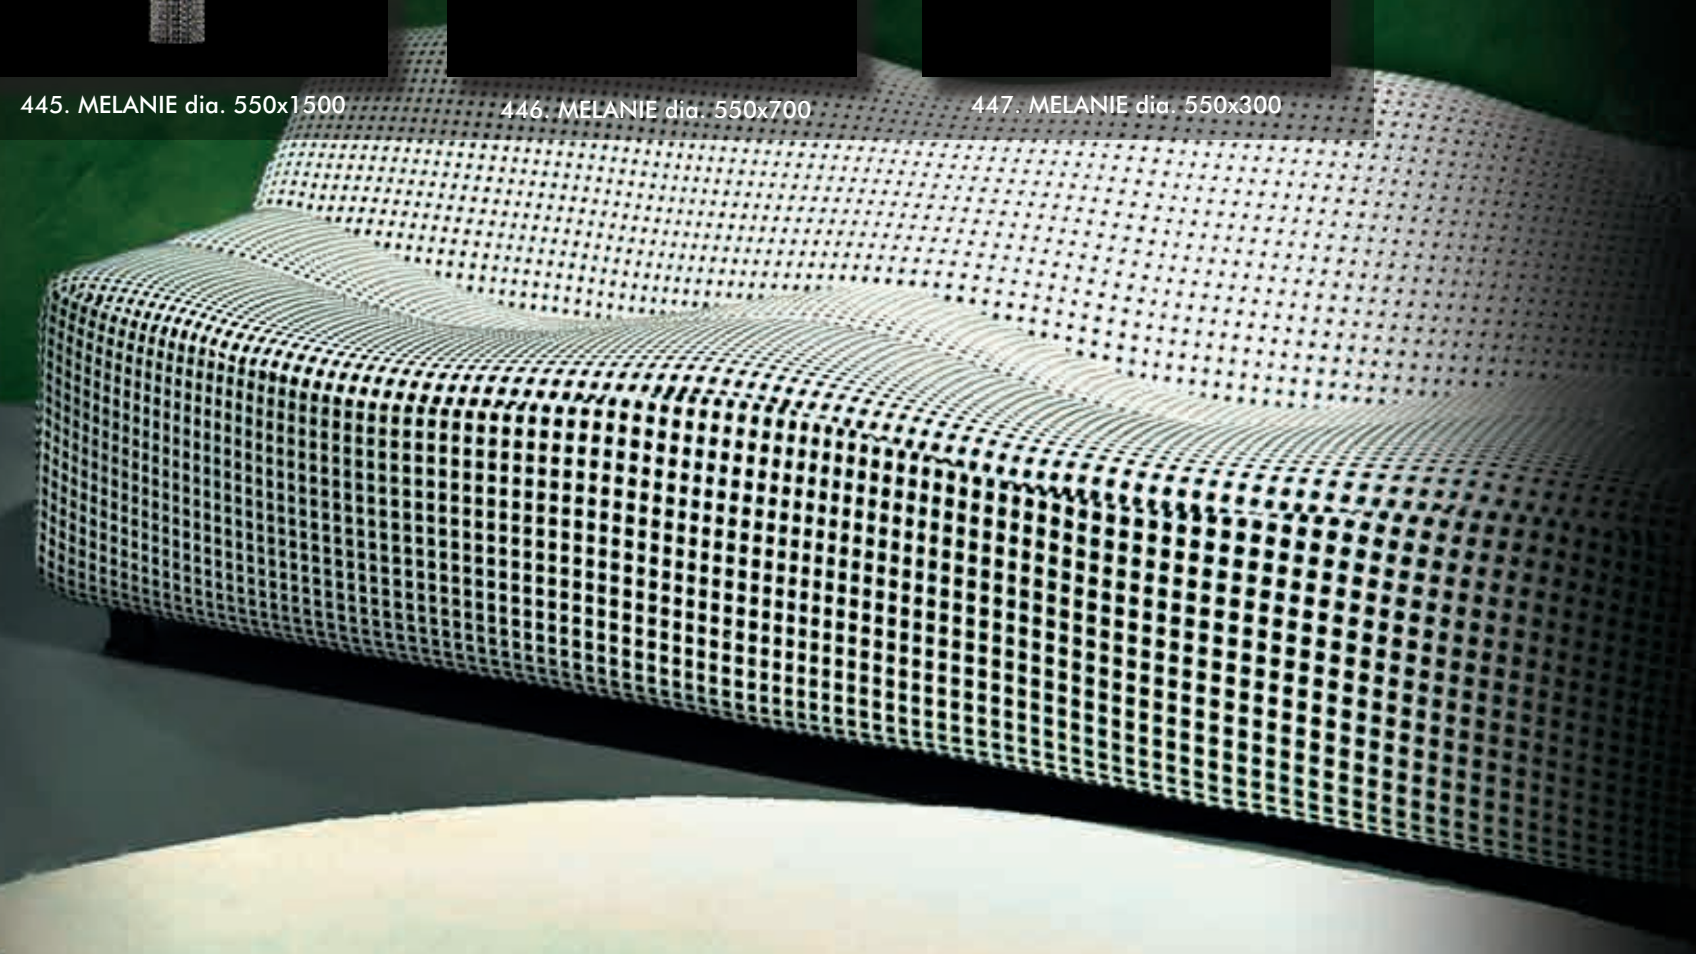

444. MELANIE dia. 550x1000

445. MELANIE dia. 550x1500

446. MELANIE dia. 550x700

447. MELANIE dia. 550x300

Number	Chandelier	Certification	Dimension (mm)	Wattage (W)	Carton (mm)
444	MELANIE dia. 550x1000	6-05	550x1000	15x40	520x520x360
445	MELANIE dia. 550x1500	6-05	550x1500	17x40	620x620x400
446	MELANIE dia. 550x700	6-05	550x700	11x40	520x520x360
447	MELANIE dia. 550x300	20-08	550x300	8x35G9	520x520x260